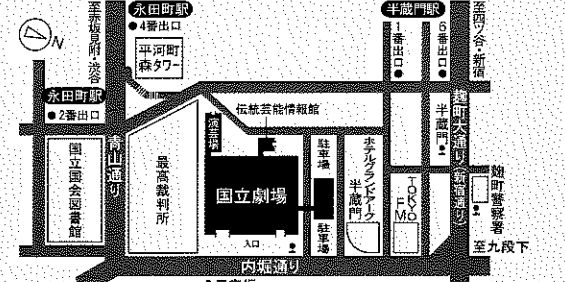

第一部 午前10時45分開演(午後2時20分終演予定)

菅原伝授手習鑑

第三段目
車曳の段

松王丸 豊竹藤太夫
梅王丸 竹本小住太夫
核丸 竹本碩太夫
杉王丸 竹本南都太夫
時平 竹本津國太夫
竹澤宗 助

茶筌酒の段
竹本三輪太夫
竹澤團 七

喧嘩の段
豊竹咲寿太夫
鶴澤清 旭

訴訟の段
豊竹芳穂太夫
野澤錦 糸

核丸切腹の段
竹本千歳太夫
豊澤富 助

四段目
天拝山の段
豊竹藤太夫
鶴澤清 友

舎人梅王丸 吉田玉
舎人桜丸 吉田勘
舎人松王丸 吉田玉
左大臣時平 吉田玉
親白太夫 桐竹勘十郎
百姓十作 吉田勘
女房八重 吉田一
女房千代 吉田養二
昔丞相 吉田清五郎
安楽寺の僧 吉田玉輝
弟子僧 吉田玉輝
鶴塚平馬 桐竹勘
丁大ぜい 次昇

第二部 午後3時開演(午後6時15分終演予定)

寿式二番叟

翁
豊竹咲太夫
千歳 豊竹呂太夫
三番叟 竹本鑑太夫
三番叟 竹本千歳太夫
豊竹咲寿太夫
竹本聖太夫
竹本文字榮太夫
鶴澤藤 蔵
野澤勝 平
野澤清 志郎
鶴澤燕二 郎
鶴澤清 方

千歳 桐竹紋
三番叟 吉田玉
三番叟 吉田紫郎

松王丸 吉田玉
女房八重 吉田一
御台所 吉田文
星坂源吾 吉田玉
菅秀才 吉田養
よだれくり 桐竹勘
女房戸浪 桐竹勘
女房千代 吉田養二
小太郎 吉田和
下男三助 吉田玉
武部源蔵 吉田玉
春藤玄蕃 吉田文
法性坊阿闍梨 吉田養一
京世親王 吉田玉
荆屋姫 吉田玉
左大臣時平 吉田玉
左中弁希世 吉田玉
三善清賞 吉田和
榎丸 吉田勘
榎手子・百姓 大ぜい

菅原伝授手習鑑

四段目
北嵯峨の段
豊竹希太夫
竹澤團 吾

寺入りの段
豊竹巨太夫
鶴澤友之助

寺子屋の段
豊竹呂太夫
鶴澤清 介

五段目
大内天変の段
竹本小住太夫
鶴澤寛太郎

豊竹呂勢太夫
鶴澤清 治
後豊竹呂勢太夫
鶴澤清 治

第三部 午後7時開演(午後9時終演予定)

曾根崎心中

生玉社前の段
豊竹靖太夫
野澤勝 平

手代徳兵衛 吉田玉
丁雅長藏 吉田玉
天満屋お初 吉田和
油屋九平次 吉田玉
田舎客 吉田養
遊女 吉田養太
遊女 桐竹勘次郎
天満屋亭主 吉田文
女中お玉 桐竹紋
お初 桐竹紋
徳兵衛 豊竹睦太夫
豊竹薫太夫
竹本織栄太夫
鶴澤清 志郎
鶴澤清 丈
鶴澤清 允
鶴澤清 亮

天神森の段
澤村魁之介(振付)
お初 豊竹睦太夫
徳兵衛 豊竹薫太夫
豊竹薫太夫
竹本織栄太夫
鶴澤清 志郎
鶴澤清 丈
鶴澤清 允
鶴澤清 亮

手代徳兵衛 吉田玉
丁雅長藏 吉田玉
天満屋お初 吉田和
油屋九平次 吉田玉
田舎客 吉田養
遊女 吉田養太
遊女 桐竹勘次郎
天満屋亭主 吉田文
女中お玉 桐竹紋
お初 桐竹紋
徳兵衛 豊竹睦太夫
豊竹薫太夫
竹本織栄太夫
鶴澤清 志郎
鶴澤清 丈
鶴澤清 允
鶴澤清 亮

初代国立劇場
さよなら特別公演

伝統芸能を未来につなぐ
くろごちゃんファンド (国立劇場基金)
~国立劇場各館の事業に皆様のご支援をお願いいたします~
お問合せはこちらから▶▶▶
03-3265-6719
くろごちゃんファンド

令和5年 8月31日(木) - 9月24日(日) ※7日(木)・15日(金)は休演

各部休憩がございます | 字幕表示がございます
予約開始 7月14日(金) 午前10時
【電話】国立劇場チケットセンター [午前10時~午後6時]
0570-07-9900 03-3230-3000 (一部IP電話等)
【インターネット】
国立劇場チケットセンター 検索

■窓口販売開始 7月15日(土) (チケット売場 午前10時~午後6時)
※窓口販売用に別枠でのお取り置きはございません。
◎観劇料(各部・税込) [1等席] 8,000円 / [2等席] 7,000円
学生 [1等席] 5,600円 / [2等席] 4,900円
※障害者の方は2割引です(他の割引との併用不可)。また、車椅子用スペースがございます。詳細はチケットセンターまでお問い合わせください。
※出演者などの変更の場合はご了承ください。

至日比谷
●地下鉄 半蔵門線(半蔵門駅)6番出口(エスカレーター・エレベーターあり)・1番出口徒歩5分
有楽町線・半蔵門線・南北線(永田町駅)4番出口徒歩8分・2番出口徒歩10分
●都バス 都03(晴海埠頭一線)四丁目-四谷駅(三宅坂)徒歩1分(本数僅少)
都75(新宿駅西口-河田町-四谷駅前-三宅坂)徒歩1分(本数僅少)
●駐車場 取容台数に限りがございます。なるべく公共交通機関をご利用ください。

東京・半蔵門
国立劇場 小劇場
〒102-8656 千代田区隼町4-1
03-3265-7411(代表)
https://www.ntj.jac.go.jp/

国立劇場 託児室
月・水・土・日・祝日に開室/事前のご予約をお願いします。
料金 [0~1歳] 2,200円 / [2~12歳] 1,100円(税込)
ご予約 株式会社明日香 https://www.g-asuka.co.jp/
お問合せ 0120-165-115 [受付時間] 平日午前9時~午後5時