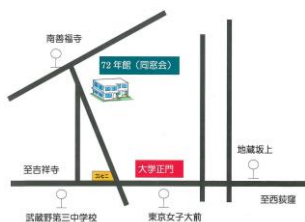

## 「二人のマリアーイエスの愛した弟子たち」

講師	遠藤勝信 東京女子大学教授
第一回	10月5日(木)13:30~15:00 「ベタニアのマリア」
第二回	10月19日(木)13:30~15:00 「マグダラのマリア」
会場	72年館(同窓会) オンライン(Zoom)併用 <b>要予約</b>
会費	全2回 2,300円 1回 1,400円 学生1回 600円

#### 【西荻窪駅】

北口より徒歩12分  
バス：北口（1番のりば）「吉祥寺駅行」「東京女子大前」下車

#### 【吉祥寺駅】

バス：北口（3番のりば）「西荻窪駅行」「東京女子大前」下車

当日は会場内にて、記録用として写真や動画の撮影をすることがあります。同窓会会報やホームページ、同窓会総会等にその一部を掲載または公開することがありますので、どうぞご了承ください。