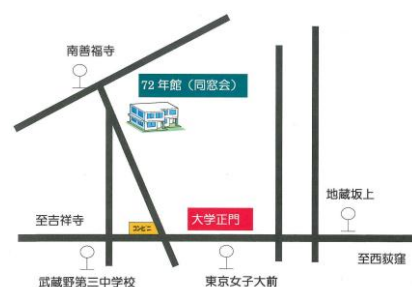

〒167-0041 東京都杉並区善福寺 2-23-11

TEL 03-3395-4448 FAX 03-3395-0084

E-mail office@twcuua.jp

この企画の収益は大学創立 110 周年寄付と同窓会館建替え事業
に充当されます。

吉祥寺駅

バス: 北口 (3 番のりば) 「西荻窪駅行」「東京女子大前」下車
西荻窪駅 北口より徒歩 12 分

バス: 北口 (1 番のりば) 「吉祥寺駅行」「東京女子大前」下車